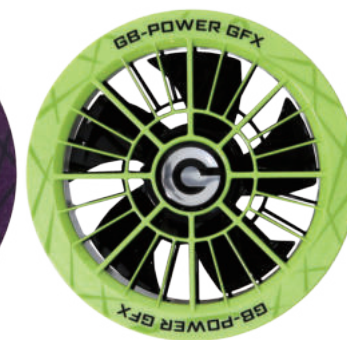

BLACK

GOLD

GREEN

BLUE

PINK

TIARA BLUE

RED

GRAY

PURPLE

NEON

業界最大級の風量123ℓ/秒

業界最多のカラーバリエーション

前面ガード開閉でプロペラ清掃可

日本メーカー製ブラシレスモーター

業界最長15ヶ月保証

従来バッテリーとコネクタ互換あり